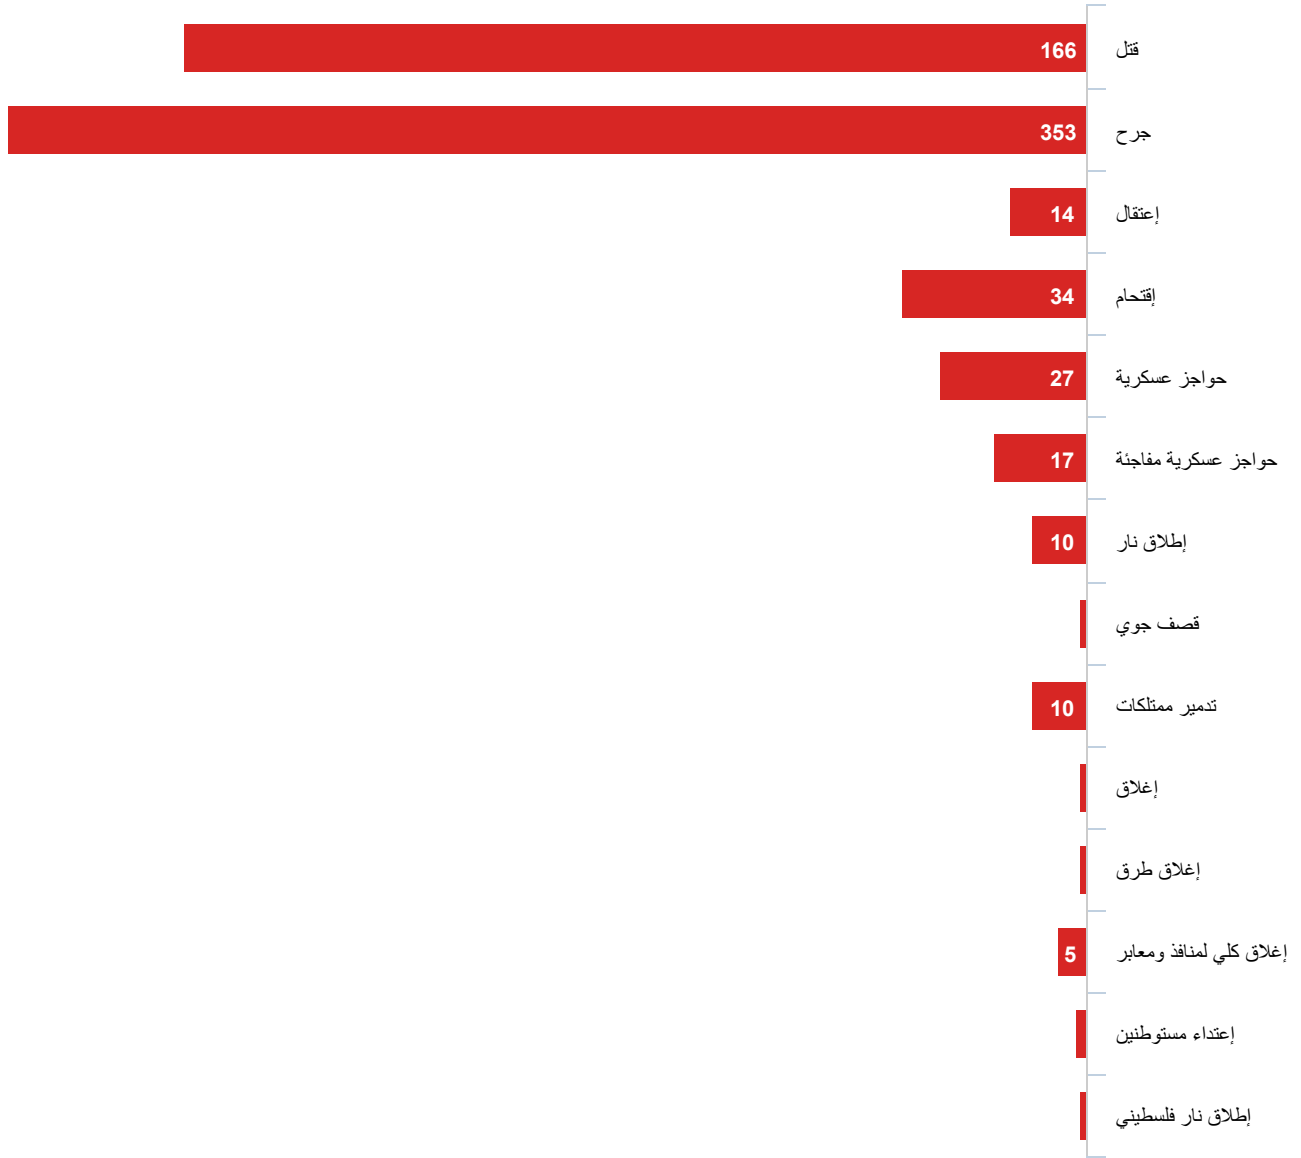

## التقارير اليومية كانون الأول 2023

مجموع: 642

تقرير الموقف اليومي الخاص بالأحداث في محافظات الوطن

من الساعة 08:00 ليوم 23 /12 /2023 وحتى الساعة 08:00 ليوم 24 /12 /2023

## الضفة الغربية