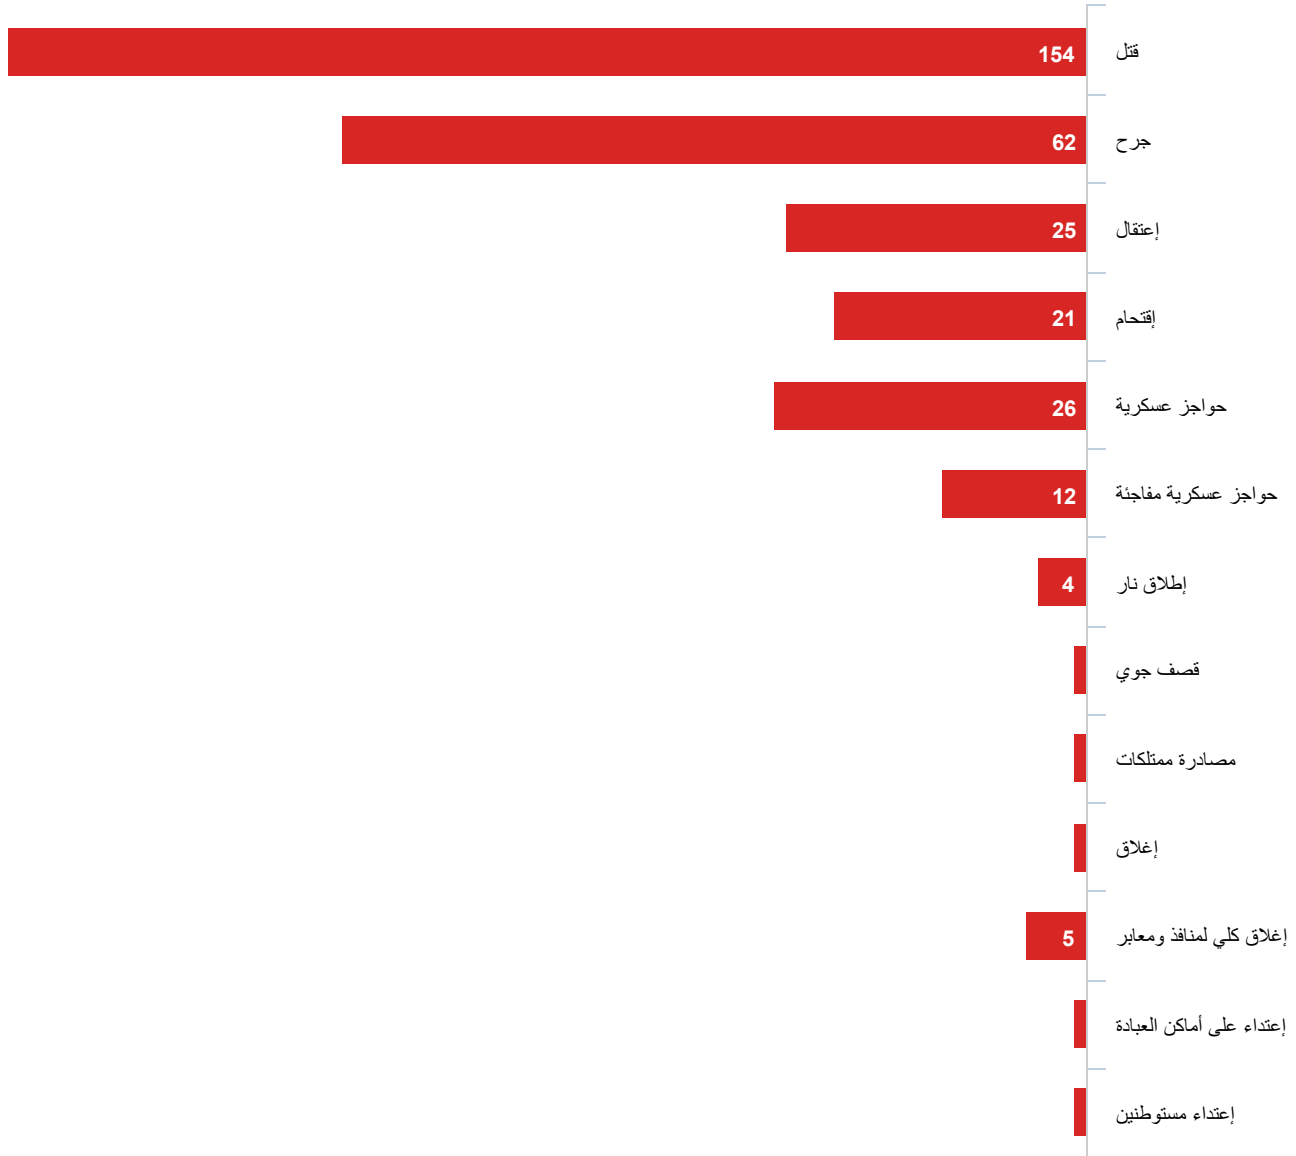

## التقارير اليومية نيسان 2024 09

مجموع: 314

تقرير الموقف اليومي الخاص بالأحداث في محافظات الوطن

من الساعة 08:00 ليوم 2024 /04 /08 وحتى الساعة 08:00 ليوم 2024 /04 /09

## الضفة الغربية