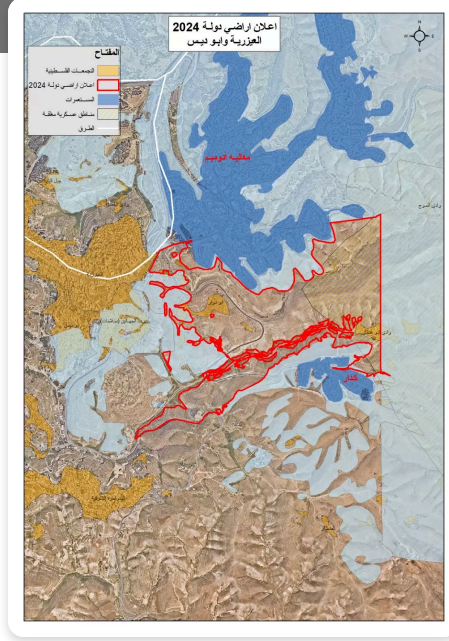

# الاحتلال يستولي على 2640 دونما من أراضي شرقي القدس

2024-02-29

29 شباط، 2024: استولت سلطات الاحتلال الإسرائيلي على 2640 دونما من أراضي بلدتي أبو ديس والعيزرية وعرب السواحرة، شرق القدس المحتلة، وفق إعلان جديد تحت مسمى أراضي الدولة، وهو مسمى تتخذه دولة الاحتلال من أجل السيطرة ومصادرة المزيد من الأراضي.

الإعلان الجديد يستهدف المساحة التي تقع بين مستعمرتي "كيدار" و"معاليه أدوميم" المقامتين على أراضي المواطنين شرق القدس.

وتهدف سلطات الاحتلال من هذا الاستيلاء إلى إحداث تواصل جغرافي بين المستعمرتين المذكورتين، الأمر الذي سيؤدي إلى عزل القدس الشرقية عن سياقها الفلسطيني.

بالإضافة إلى أن هذه الخطوة ستؤدي أيضا إلى ربط الأراضي المعلنة كـ"أراضي دولة" في السابق مع الإعلان الجديد، إضافة إلى عزل التجمعات البدوية (وادي أبو هندي وتجمع الأعوج عن العيزرية وأبو ديس)، وإحكام إغلاق السفوح الشرقية.