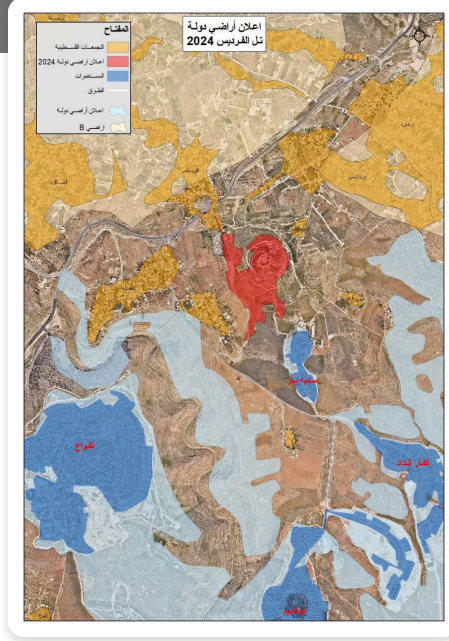

خريطة أمر إعلان أراضي الدولة على أراضي عرب التعمارة/ بيت لحم

2024-04-01

خريطة المنطقة المعلنة أراضي دولة

استولت دولة الاحتلال اليوم على 170 دونماً من أراضي المواطنين في منطقة عرب التعمارة في محافظة بيت لحم بحجة إعلانها كأراضي دولة، وتأتي هذه المصادرة كثالث مصادرة بحجة أراضي الدولة منذ مطلع العام 2024 لتصل مجمل الأراضي التي صادرتها دولة الاحتلال أسفل هذا المسمى ما مجموعه 11 ألف دونم من أراضي المواطنين في محافظات القدس ونابلس وبيت لحم.

وتتخذ دولة الاحتلال من إعلانات أراضي الدولة كآلية للسيطرة والاستيلاء على الأرض الفلسطينية كمدخل لتحويلها للمشروع الاستيطاني، إذا تعمد دولة الاحتلال أولاً للاستيلاء على الأرض وفق هذا المسمى، ثم سرعان ما تقوم بإعلان إذن تخطيط لهذه المساحات يمكن المستوطنين من البناء عليها، أو من خلال تعديل حدود مستعمرة قريبة لتصبح هذه المساحة مخصصة للتوسع الاستيطاني

ويشير الأمر العسكري بهذا الخصوص أن المساحة المصادرة تقع في حوض طبيعي رقم 4 لمنطقتي العقبان والفريديس وحوض طبيعي رقم 11 لقطعة فاضل في أراضي التعمارة، وتشير البيانات المكانية المرتبطة بالأمر المخصص لهذا الإعلان أن هدف الإعلان هو إجراء عمليات توسعة لمستعمرة سيدي بار المقامة على أراضي المواطنين في العقبان بلدة التعمارة في المحافظة.